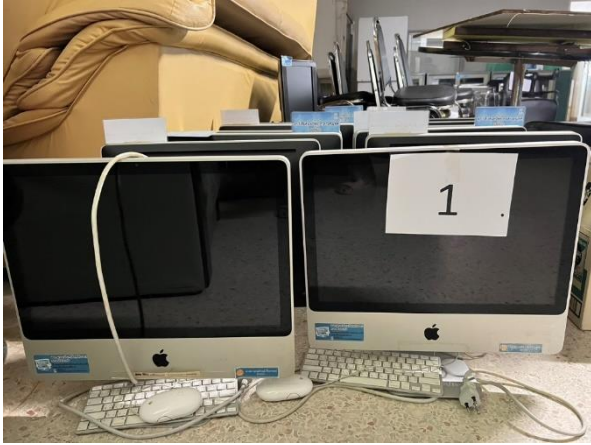

ภาพครุภัณฑ์แท่งจำหน่าย สำนักวิทยบริการและเทคโนโลยีสารสนเทศ

1. เครื่องคอมพิวเตอร์สื่บคันมัลติมีเดีย ยี่ห้อ Apple รุ่น iMAC
รหัสครุภัณฑ์ 1152-1312-060-101/25-1-12(12) จำนวน 12 เครื่อง

2. เครื่องไมโครคอมพิวเตอร์ประมวลผลทั่วไป ยี่ห้อ HP รุ่น Pavillion a5080L
รหัสครุภัณฑ์ 1250-1312-060-03-2-6 จำนวน 1 ชุด

3. เก้าอี้นั่งอ่านหนังสือหุ้มเบาะหนังสีดำขาเหล็กชุบโครเมียม 4 ขา
รหัสครุภัณฑ์ ห้องสมุด/งปม.2544 4454-71117-41,53,93,112,
116,128,144,209,314,376(400) จำนวน 10 ตัว

4. ระบบยืม-คืนอัตโนมัติแบบตู้ ยี่ห้อ 3M
รหัสครุภัณฑ์ 1153-1312-025-47-1(1)/1-1(1)/4-1(1) จำนวน 1 ชุด