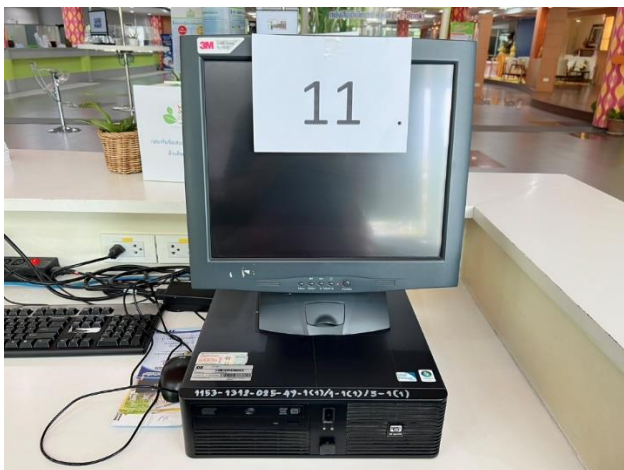

11. ระบบรับคืนหนังสืออัตโนมัติแบบตู้ ยี่ห้อ 3M
รหัสครุภัณฑ์ 1153-1312-025-47-1(1)/1-1(1)/5-1(1) จำนวน 1 ชุด