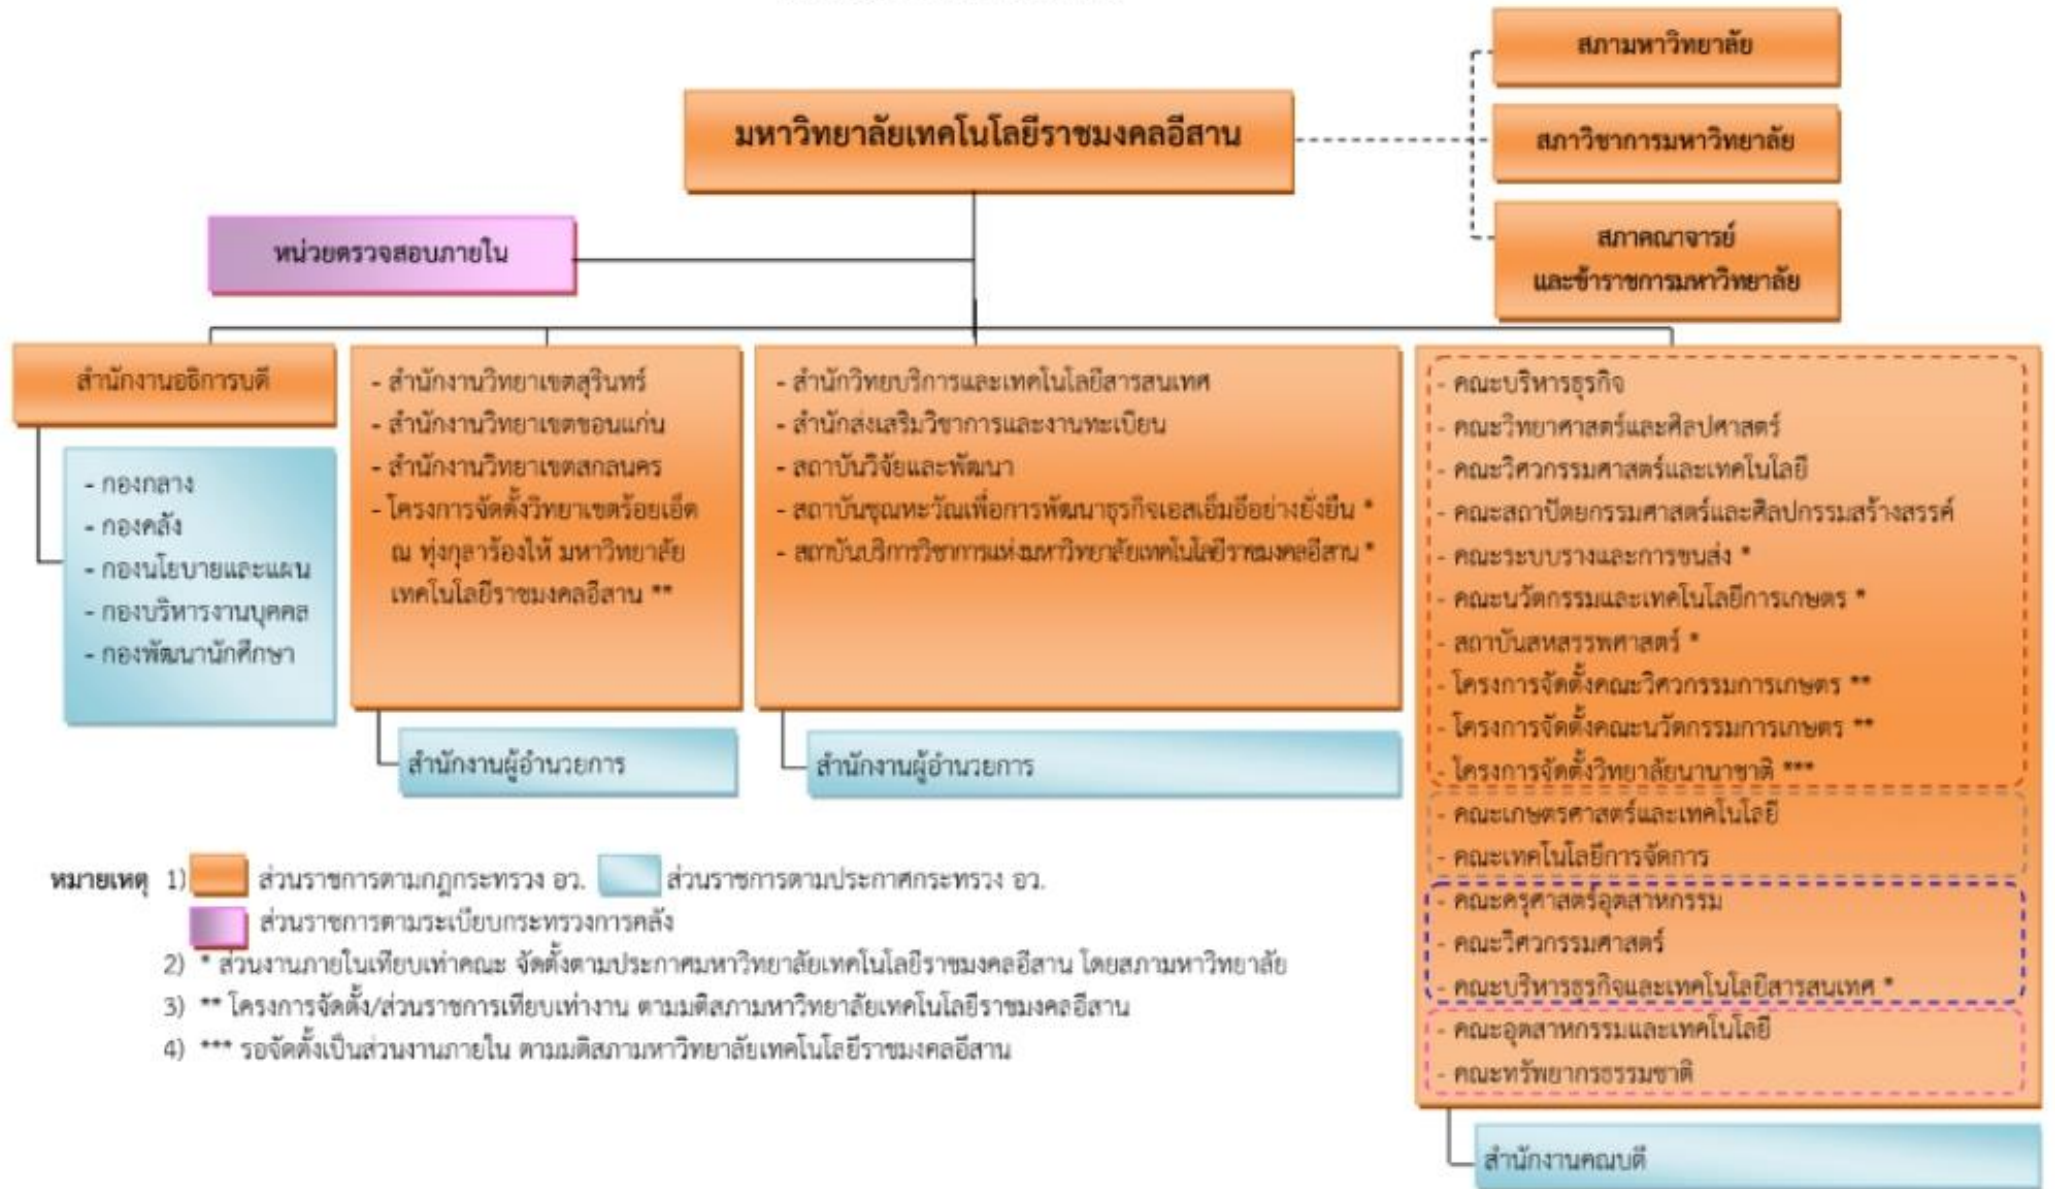

โครงสร้างหน่วยงาน

- หมายเหตุ 1) ส่วนราชการตามกฎกระทรวง อว. ส่วนราชการตามประกาศกระทรวง อว.
 ส่วนราชการตามระเบียบกระทรวงการคลัง
- 2) * ส่วนงานภายในเทียบเท่าคณะ จัดตั้งตามประกาศมหาวิทยาลัยเทคโนโลยีราชมงคลอีสาน โดยสภามหาวิทยาลัย
- 3) ** โครงการจัดตั้ง/ส่วนราชการเทียบเท่างาน ตามมติสภามหาวิทยาลัยเทคโนโลยีราชมงคลอีสาน
- 4) *** รอจัดตั้งเป็นส่วนงานภายใน ตามมติสภามหาวิทยาลัยเทคโนโลยีราชมงคลอีสาน

โครงสร้างบริหาร

มหาวิทยาลัยเทคโนโลยีราชมงคลอีสาน

สภามหาวิทยาลัยเทคโนโลยีราชมงคลอีสาน

ผู้อำนวยการสำนักงานอธิการบดี

- ผู้อำนวยการกองกลาง
- ผู้อำนวยการกองคลัง
- ผู้อำนวยการกองนโยบายและแผน
- ผู้อำนวยการกองบริหารงานบุคคล
- ผู้อำนวยการกองพัฒนานักศึกษา

หัวหน้าสำนักงานผู้อำนวยการ

- ผู้อำนวยการสำนักงานวิทยเขตสุรินทร์
- ผู้อำนวยการสำนักงานวิทยเขตขอนแก่น
- ผู้อำนวยการสำนักงานวิทยเขตสกลนคร

หัวหน้าโครงการจัดตั้งวิทยาเขตร้อยเอ็ด ณ หงษ์กุลาร้องไห้ **

หัวหน้าสำนักงานผู้อำนวยการ