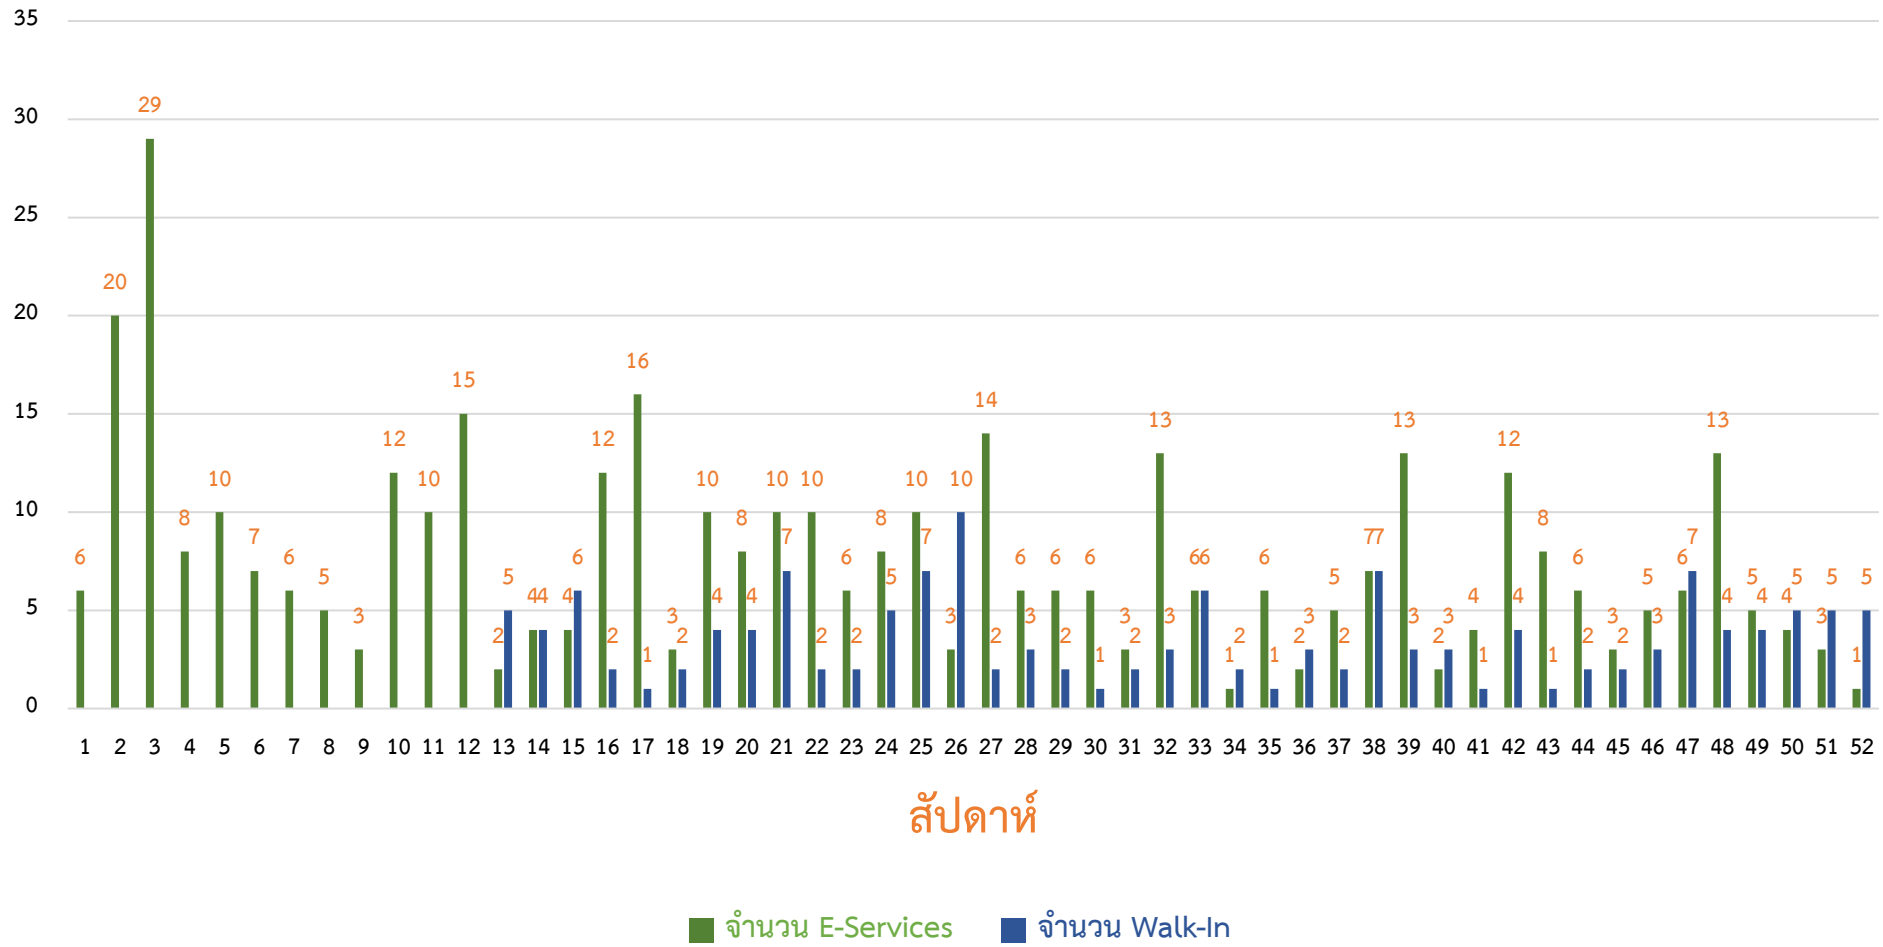

สถิติการให้บริการของกองบริหารงานบุคคล ประจำปี 2566

สถิติการให้บริการ การขอหนังสือรับรอง

สถิติการให้บริการ การขอ กพ.7

สถิติการให้บริการ การตรวจคำสั่ง